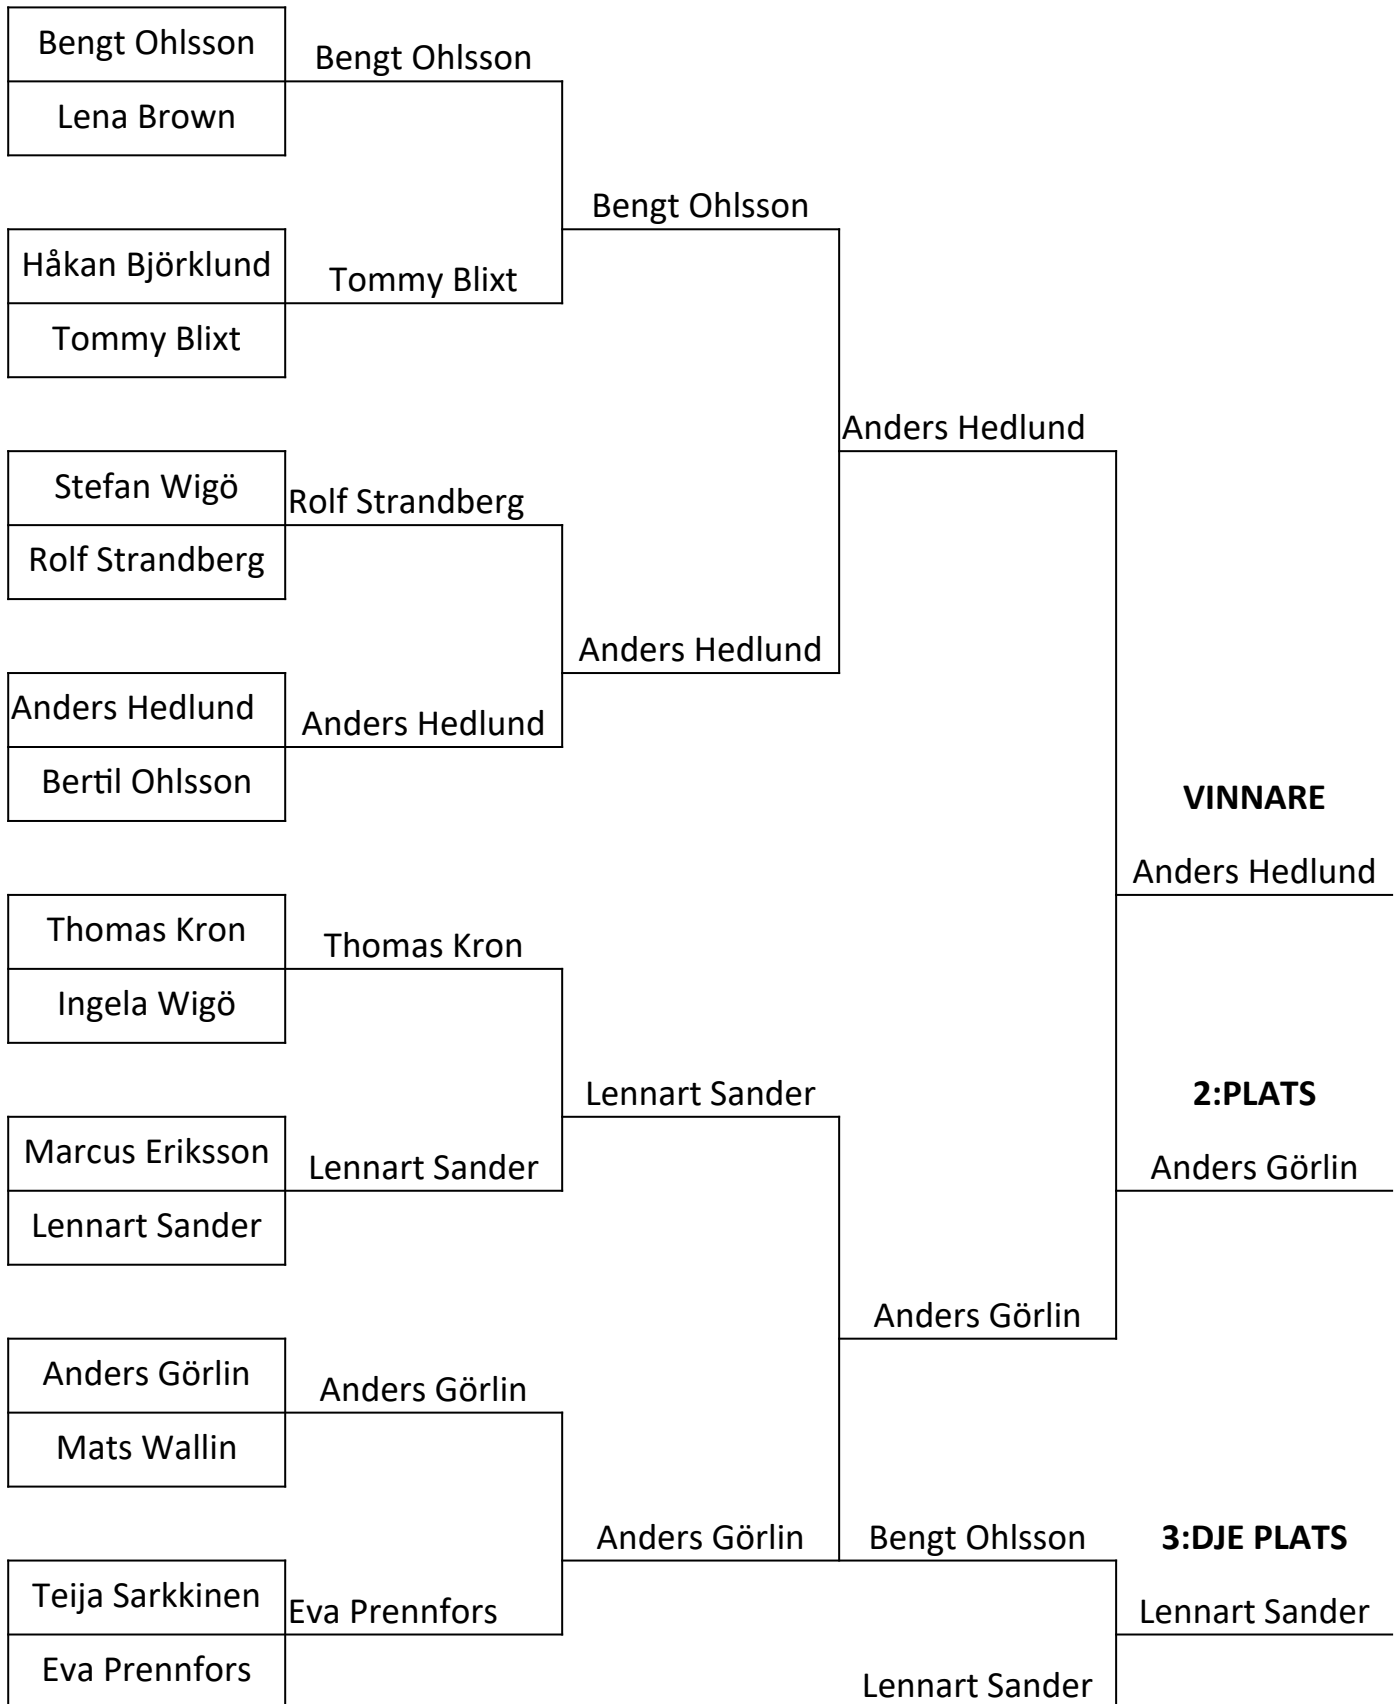

KM-CUP 25/2 2024

B-CUP-KM 25/2 2024